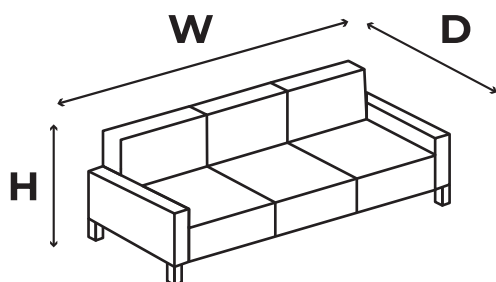

## Données générales

Configuration:	aucun
Couchage:	oui
Coffre:	oui
Coussins de co:	oui, 1 pièce
Appuie-tête:	aucun
Accessoires:	aucun
Montage:	individuel

## Données techniques

Dimensions:	W 235 / D 95 / H 92 / 82
Dimensions du couchage:	140 x 195
Hauteur de pied:	5
Hauteur d'assise:	48

Dimensions in cm avec +/- 2% tolérance.

## Composants

Structure:	bois, panneaux de particules, panneaux de fibres
Assise:	ressorts ondulés, mousse 28 kg/m <sup>3</sup> , ouate 200 g/m <sup>2</sup>
Dossier:	mousse 28 kg/m <sup>3</sup>
Pieds:	métal, noir