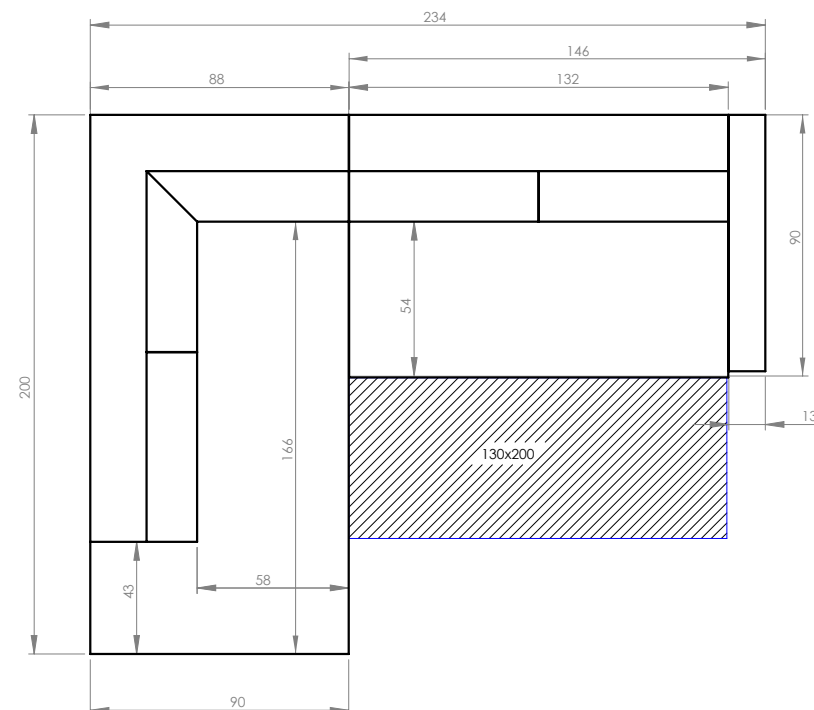

Charming Charlie

Narożnik rozkładany L / Corner sofa bed L shape /
Ecksofa L-Form mit Bettfunktion / Canapé d'angle L convertible /
Coltar L extensibil

Prawostronny / Right hand facing / Droit / Rechts ausgerichtet / Partea dreaptă

Lewostronny / Left hand facing / Gauche / Links ausgerichtet / Partea stângă

PL: Ze względu na manualne wykonanie mebli różnica wymiarów może wynosić +/-2%.

EN: Due to handmade nature of upholstered furniture, there can be a difference between dimensions of items +/-2%.

RO: Din cauza producției manuale a mobilierului, diferența de dimensiuni poate fi de +/-2%.