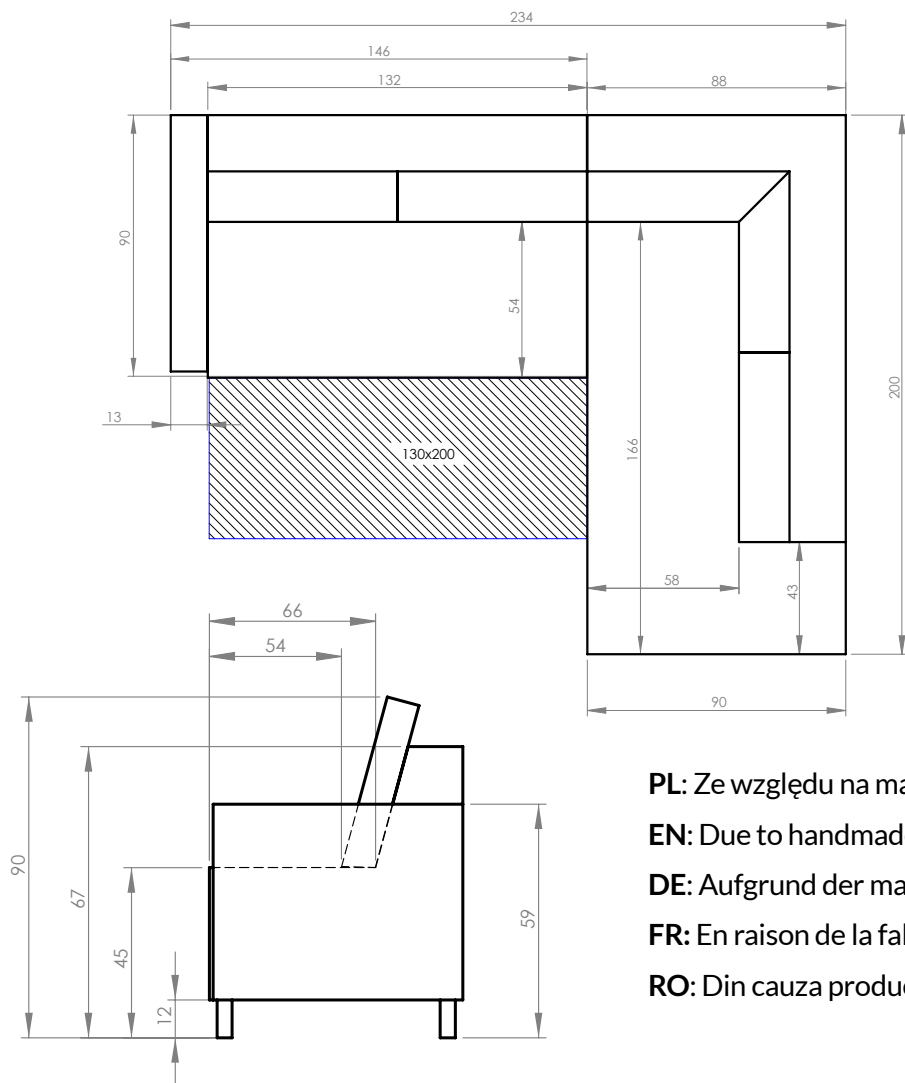

Charming Charlie

Narożnik rozkładany L / Corner sofa bed L shape /
Ecksofa L-Form mit Bettfunktion / Canapé d'angle L convertible /
Coltar L extensibil

Prawostronny / Right hand facing / Droit / Rechts ausgerichtet / Partea dreaptă

Lewostronny / Left hand facing / Gauche / Links ausgerichtet / Partea stângă

PL: Ze względu na manualne wykonanie mebli różnica wymiarów może wynosić +/-2%.

EN: Due to handmade nature of upholstered furniture, there can be a difference between dimensions of items +/-2%.

DE: Aufgrund der manuellen Herstellung der Möbel kann der Unterschied in den Abmessungen +/-2% betragen.

FR: En raison de la fabrication manuelle des meubles, la différence de dimensions peut être de +/-2%.

RO: Din cauza producției manuale a mobilierului, diferența de dimensiuni poate fi de +/-2%.